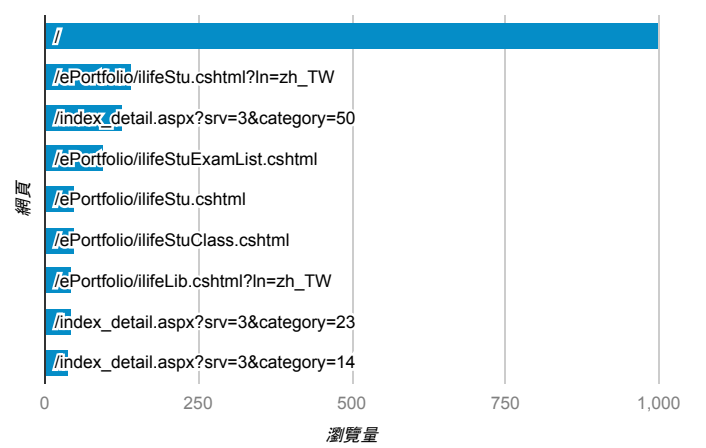

報表03\_內容

2018年11月12日 - 2018年11月18日

所有使用者  
100.00% 個工作階段

網頁載入平均需時 (秒)

瀏覽量 (依網頁分組)

網頁載入平均需時 (秒)和瀏覽量 (依 網頁 分組)

網頁	平均網頁載入時間 (秒)	瀏覽量
/index_detail.aspx?srv=3&category=14	4.33	38
/	2.08	1,000
/activity_105-2_game1.aspx	0.00	3
/analytics_Summary.aspx	0.00	4
/ePortfolio/ilifeLib.cshtml	0.00	27
/ePortfolio/ilifeLib.cshtml?ln=en_US	0.00	11
/ePortfolio/ilifeLib.cshtml?ln=zh_TW	0.00	44
/ePortfolio/ilifeLibCheckout.cshtml	0.00	29
/ePortfolio/ilifeLibOverdue.cshtml	0.00	4
/ePortfolio/ilifeLibRequest.cshtml	0.00	30

造訪和新造訪率 (依 關鍵字 分組)

關鍵字	工作階段	新工作階段百分比
(not provided)	536	81.34%

網頁載入平均需時 (秒) (依瀏覽器分組)

瀏覽器	平均網頁載入時間 (秒)
Safari	4.36
Chrome	1.87